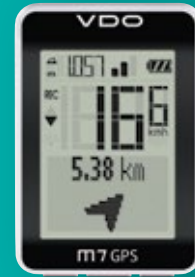

m7 GPS

Artikel Nr. 3047

DE

FUNKTIONEN UND FEATURES

Bike-Funktionen

1. Aktuelle Geschwindigkeit
2. Tagesstrecke
3. Fahrzeit
4. Durchschnitts-Geschwindigkeit mit 2 Komma-Stellen
5. Maximale Geschwindigkeit mit 2 Komma-Stellen
6. Uhr (12/24 h Modus mit am/pm-Anzeige)
7. Aktuelle Temperatur
8. Gesamtstrecke
9. Gesamt-Fahrzeit
10. Vergleich aktuelle zu Durchschnitts-Geschwindigkeit (Indikator-Pfeile)
11. Back-to-Start

Höhen-Funktionen

12. Höhenprofil-Grafik
13. Aktuelle Höhe
14. Aktuelle Steigung
15. Höhenmeter bergauf
16. Höhenmeter bergab
17. Jahreshöhenmeter bergauf
18. Jahreshöhenmeter bergab
19. Maximale Höhe
20. Gesamthöhenmeter bergauf
21. Gesamthöhenmeter bergab
22. Durchschnitts-Steigung
23. Maximale Steigung
24. Durchschnitts-Gefälle
25. Maximales Gefälle

TECHNISCHE DATEN

Computer:	ca. 66 H x 45 B x 18 T mm
Display:	ca. 46 H x 32 B mm
Gewicht Computer:	ca. 42 g
Gewicht Lenkerhalterung:	ca. 5 g
Batterie Computer:	Akku
Temperaturbereich des Displays:	-20 °C bis +70 °C/ -4 bis +158 °F
Geschwindigkeitsbereich	min 2.5 km/h, max 199 km/h
Fahrzeit-Messbereich:	bis 99:59:59 HH:MM:SS
Tagestour-Zähler-Messbereich	bis 9.999,99 km oder mi
Roadbook-Zähler-Einstellbereich:	-99,99 Km bis + 999,99 Km vorwärts/rückwärts
Gesamt -Strecke- Messbereich Total:	bis 199.999 km oder mi
Gesamt-Fahrzeit-Messbereich Total:	19.999:59 HHHHH:MM
Höhen-Messbereich:	-999 m bis + 4.999m/ -999 bis +16.999 ft
Jahreshöhenmeter bergauf Total	bis 199.999 m/ ft
Jahreshöhenmeter bergab Total	bis 199.999 m/ ft
Logging-Intervall	5 Sekunden (fix)
Logging-Zeit	100 Std