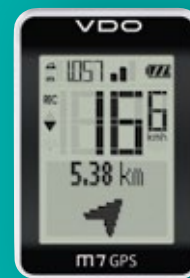

M7 GPS

Art. N.º 3047

OTRAS CARACTERÍSTICAS DEL M7 GPS

- *Medición de velocidad con GPS*
- *Flecha en dirección al inicio para orientación*
- *Más de 100 h de capacidad de registro en 5 s. Intervalo*
- *Registro para intercambio de datos*
  (en el M7 se pueden consultar los datos de entrenamiento de cada recorrido)
- *Visualización de texto completo en DE / EN / FR / IT / ES / NL*
- *Iluminación del display*
- *Modo de espera del display tras 5 minutos de pausa*
- *Activación automática al comenzar a andar (si el equipo está en el soporte Twist Lock)*
- *Calibración de altitud mediante ingreso manual o GPS*
- *Corrección de altitud automática durante el transporte*
- *Advertencia de estado de la batería de la computadora de estado de batería baja*
- *Soporte giratorio de encastre para montaje en el manillar o en la tija del manillar*

ESPECIFICACIONES TÉCNICAS

Ordenador:	aprox. 66 Al x 45 An x 18 P mm
Display:	Al aprox. 46 mm, An aprox. 32 mm
Peso del ordenador:	aprox. 42 g
Peso del soporte del manillar:	aprox. 5 g
Batería del ordenador:	Acumulador
Rango de temperatura del display:	-20 °C para +70 °C/ -4 para +158 °F
Rango de velocidad:	min 2.5 km/h, max 199 km/h
Rango de medición de tiempo de recorrido:	hasta 99:59:59 HH:MM:SS
Rango de medición del contador de recorrido diario:	hasta 9.999,99 km o mi
Rango de medición del NAVIGATOR:	-99,99 Km bis + 999,99 Km adelante / atrás
Rango de medición de km totales:	hasta 199.999 km o mi
Rango de medición del tiempo total:	19.999:59 HHHHH:MM
Rango de medición de la altitud:	de -999 m a +4999 m / de -999 ft a 16.999 ft
Metros de altura anuales en ascenso:	hasta 199.999 m / ft
Metros de altura anuales en descenso:	hasta 199.999 m / ft
Intervalo de rastreo	5 segundos (fijo)
Tiempo de rastreo	100 Std