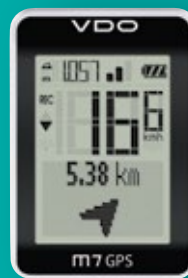

m7 GPS

cod. art. 3047

IT

FUNZIONI E CARATTERISTICHE

Funzioni bici

1. Velocità attuale
2. Distanza giornaliera
3. Tempo di corsa
4. Velocità media (2 cifre decimali)
5. Velocità massima (2 cifre decimali)
6. Orario (modalità 12/24 h con indicazione AM/PM)
7. Temperatura attuale
8. Distanza complessiva
9. Tempo di corsa complessivo
10. Confronto della velocità attuale con quella media (freccie dell'indicatore)
11. Back-to-Start

Funzioni altitudine

12. Diagramma altitudine
13. Altitudine attuale
14. Pendenza attuale
15. Dislivello in salita
16. Dislivello in discesa
17. Altimetria annui
18. Dislivello annui
19. Altitudine massima
20. Dislivello totale in salita
21. Dislivello totale in discesa
22. Salita media
23. Salita massima
24. Pendenza media
25. Pendenza massima

TECHNISCHE DATEN

Computer:	ca. 66 A x 45 L x 18 P mm
Display:	A ca. 46 mm, L ca. x 32 mm
Peso computer:	ca. 42 g
Peso supporto per manubrio:	ca. 5 g
Batteria computer:	Accu
Temperatura area di visualizzazione del display:	-20 °C a +70 °C / -4 a +158 °F
Range di velocità:	min 2.5 km/h, max 199 km/h
Range di misura tempo di corsa:	fino 99:59:59 HH:MM:SS
Range di misura contatore percorsi giornalieri:	fino 9.999,99 km o mi
Range di misura navigatore:	-99,99 Km a + 999,99 Km avanti / indietro
Range di misura chilometri complessivi totale:	fino a 199.999 km o mi
Range di misura tempo di corsa complessivi totale:	19.999:59 HHHHH:MM
Range di misura altezza:	-999 m a + 4.999m / -999 a +16.999 ft
Altimetria annua totale:	fino a 199.999 m / ft
Dislivello annuo totale:	fino a 199.999 m / ft
Intervallo di logging	5 secondi (fix)
Logging-Zeit	100 Std