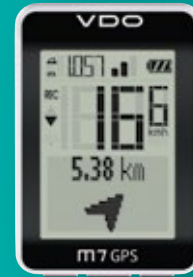

m7 GPS

Art. nr. 3047

NL

FUNCTIES EN FEATURES

Bike functies

1. Actuele snelheid
2. Dagafstand
3. Rijtijd
4. Gemiddelde snelheid (2 komma cijfers)
5. Maximale snelheid (2 komma cijfers)
6. Klok (12/24 h modus met am/pm-weergave)
7. Actuele temperatuur
8. Totale afstand
9. Totale rijtijd
10. Vergelijking van de huidige met de gemiddelde snelheid (indicatorpijl)
11. Back-to-Start

Hoogte functies

12. Hoogtediagram
13. Actuele hoogte
14. Actuele stijging
15. Hoogtemeters bergaf
16. Hoogtemeters bergop
17. Jaarlijkse hoogtemeters bergaf
18. Jaarlijkse hoogtemeters bergop
19. Maximale hoogte
20. Totale hoogtemeters bergop
21. Totale hoogtemeters bergaf
22. Gemiddelde stijging
23. Maximale stijging
24. Gemiddelde daling
25. Maximale daling

TECHNISCHE GEGEVENS

Computer:	ong. 66 H x 45 B x 18 D mm
Display:	ong. 46 H x 32 B mm
Gewicht computer:	ong. 42 g
Gewicht stuurhouder:	ong. 5 g
Batterij computer:	Accu
Temperatuurweergavebereik van het scherm:	-20 °C tot +70 °C / -4 tot +158 °F
Snelheidsbereik:	bij 2.5 km/h, max 199 km/h
Rijtijd-meetbereik:	tot 99:59:59 HH:MM:SS
Dagritsteller-meetbereik:	tot 9.999,99 km of mi
Navigator-meetbereik:	-99,99 Km tot+ 999,99 Km vooruit / achteruit
Meetbereik totale kilometers:	tot 199.999 km of mi
Meetbereik totale rijtijd:	19.999:59 HHHHH:MM
Hoogte-meetbereik:	-999 m tot+ 4.999m / -999 tot +16.999 ft
Jaarlijkse hoogtemeters bergop totaal:	tot 199.999 m / ft
Jaarlijkse hoogtemeters bergaf totaal:	tot 199.999 m / ft
Log-interval	5 s (vast)
Log-tijd	100 Std