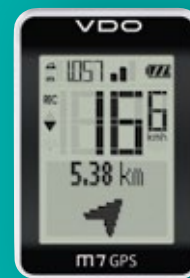

M7 GPS

Art. nr. 3047

ANDERE FEATURES M7 GPS

- GPS snelheidsmeting
- Back-to-Start richtingspijl ter oriëntatie
- Meer dan 100 uur logboekcapaciteit bij 5 s interval
- Logboek voor data-sharing (trainingsdata voor elke rit kunnen op de M7 opgeroepen worden)
- Volledige tekstweergave in DE / EN / FR / IT / ES / NL / PL
- Display verlichting
- Display slaapmodus na 5 minuten pauze
- Auto wake-up bij het wegrijden (wanneer het apparaat in de twist-lock houder zit)
- Hoogtekalibratie via handmatige invoer of GPS
- Automatische hoogtecorrectie tijdens het transport
- Batterijstatus waarschuwing aan computer Lage batterijstatus
- Twist-clickhouder voor stuur- of voorbouwmontage

TECHNISCHE GEGEVENS

Computer:	ong. 66 H x 45 B x 18 D mm
Display:	ong. 46 H x 32 B mm
Gewicht computer:	ong. 42 g
Gewicht stuurhouder:	ong. 5 g
Batterij computer:	Accu
Temperatuurweergavebereik van het scherm:	-20 °C tot +70 °C / -4 tot +158 °F
Snelheidsbereik:	bij 2.5 km/h, max 199 km/h
Rijtijd-meetbereik:	tot 99:59:59 HH:MM:SS
Dagritsteller-meetbereik:	tot 9.999,99 km of mi
Navigator-meetbereik:	-99,99 Km tot+ 999,99 Km vooruit / achteruit
Meetbereik totale kilometers:	tot 199.999 km of mi
Meetbereik totale rijtijd:	19.999:59 HHHHH:MM
Hoogte-meetbereik:	-999 m tot+ 4.999m / -999 tot +16.999 ft
Jaarlijkse hoogtemeters bergop totaal:	tot 199.999 m / ft
Jaarlijkse hoogtemeters bergaf totaal:	tot 199.999 m / ft
Log-interval	5 s (vast)
Log-tijd	100 Std